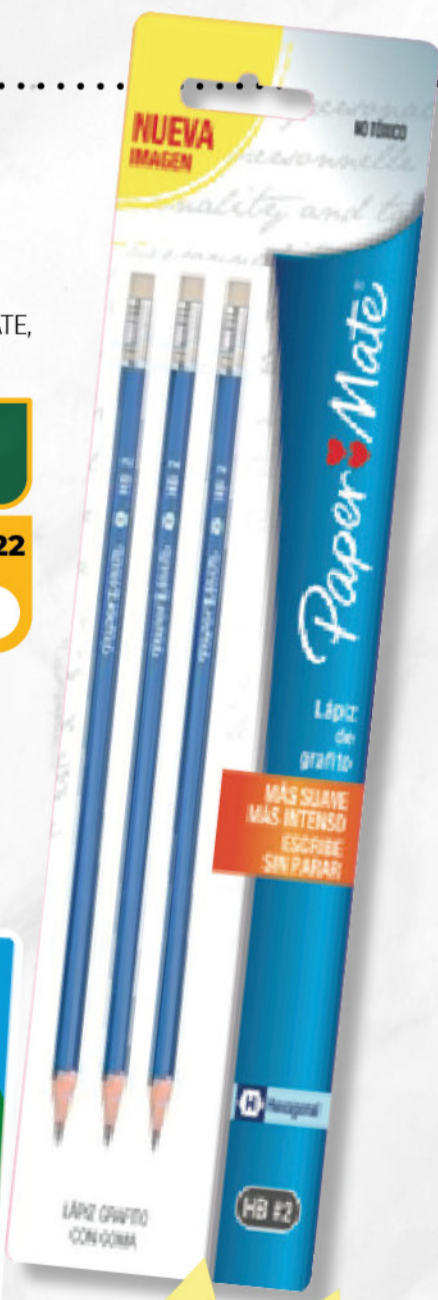

Lápices grafito PAPER MATE, hexagonal con goma, 3 u

$1.899

9 CUOTAS SIN INTERÉS **$211**

Con **Coope plus** y **BBs**

Disponibles: 1.000 u
A+B - 225356