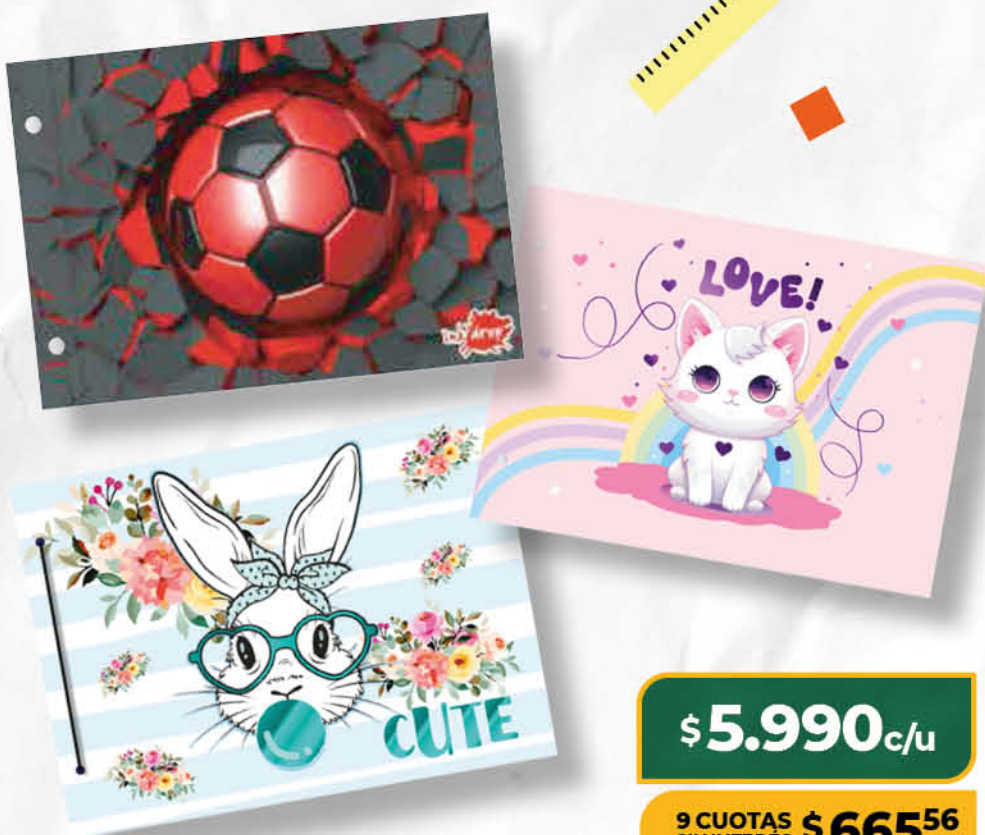

Carpeta N° 5, varios modelos

$5.990 c/u

9 CUOTAS SIN INTERÉS **$665⁵⁶**

Con **Coope plus** y **BBps**

Disponibles: 600 u
A+B+C+D - 316023/ 288531

Llevá estos productos
Y PARTICIPÁ DE LA

PROMO
vuelta al COLE
de La Coope