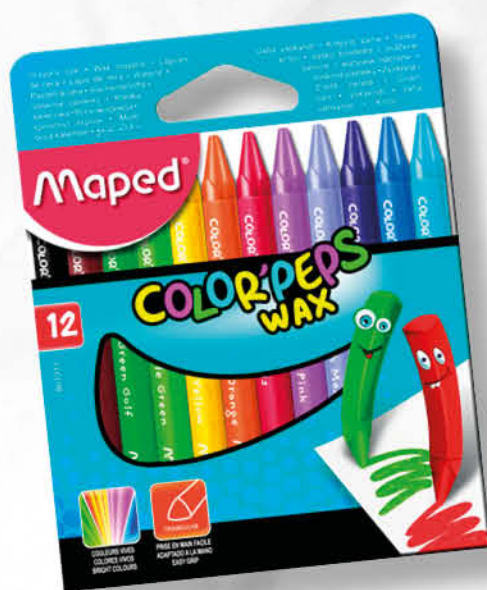

Crayones MAPED,
Color'peps Wax,
12 u

$2.100

9 CUOTAS SIN INTERÉS **$ 233³³**
Con **Coope plus** y **BBps**

Disponibles: 800 u
A+B - 185275